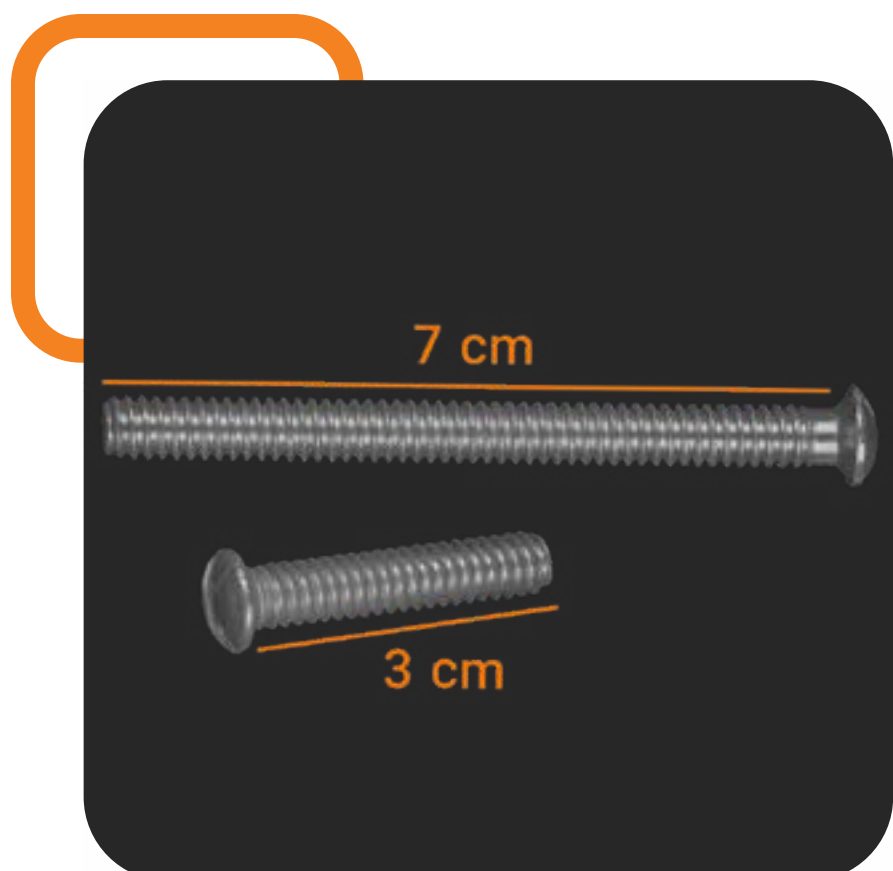

۶۰۱۰۰۳۰ پیچ ۳ سانت

۶۰۱۰۰۳۱ پیچ ۷ سانت