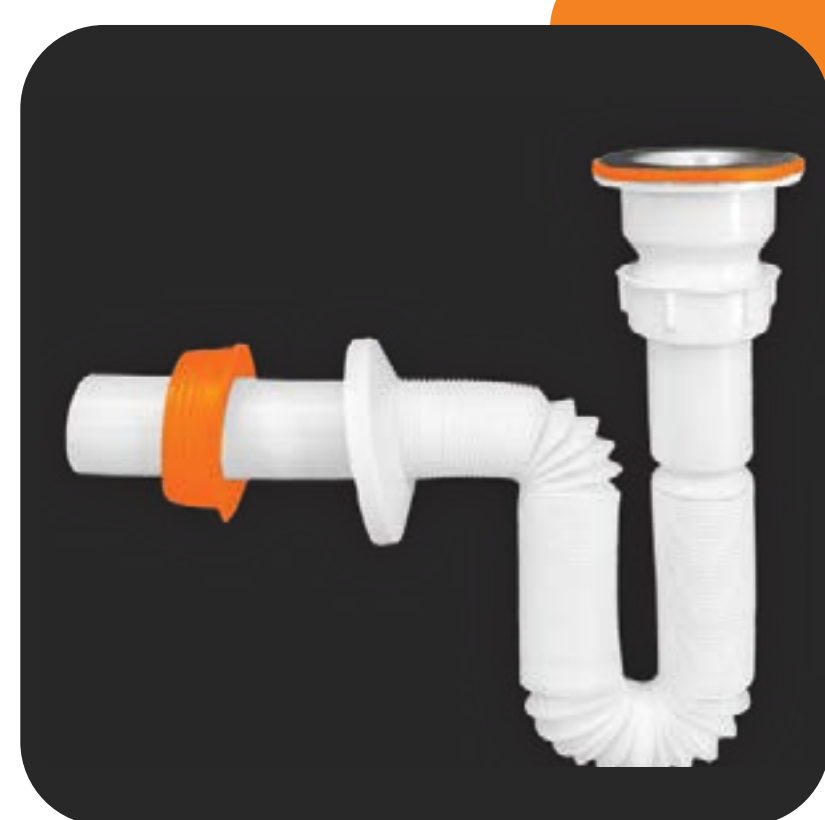

۱۷

؟

!

محصولات / دسته سیفون های کلاسیک

سیفون تک لگن کششی کامل

لوله ۱۵۰ سانت

۱۰۱۰۰۰۷

سیفون تک لگن کششی کامل