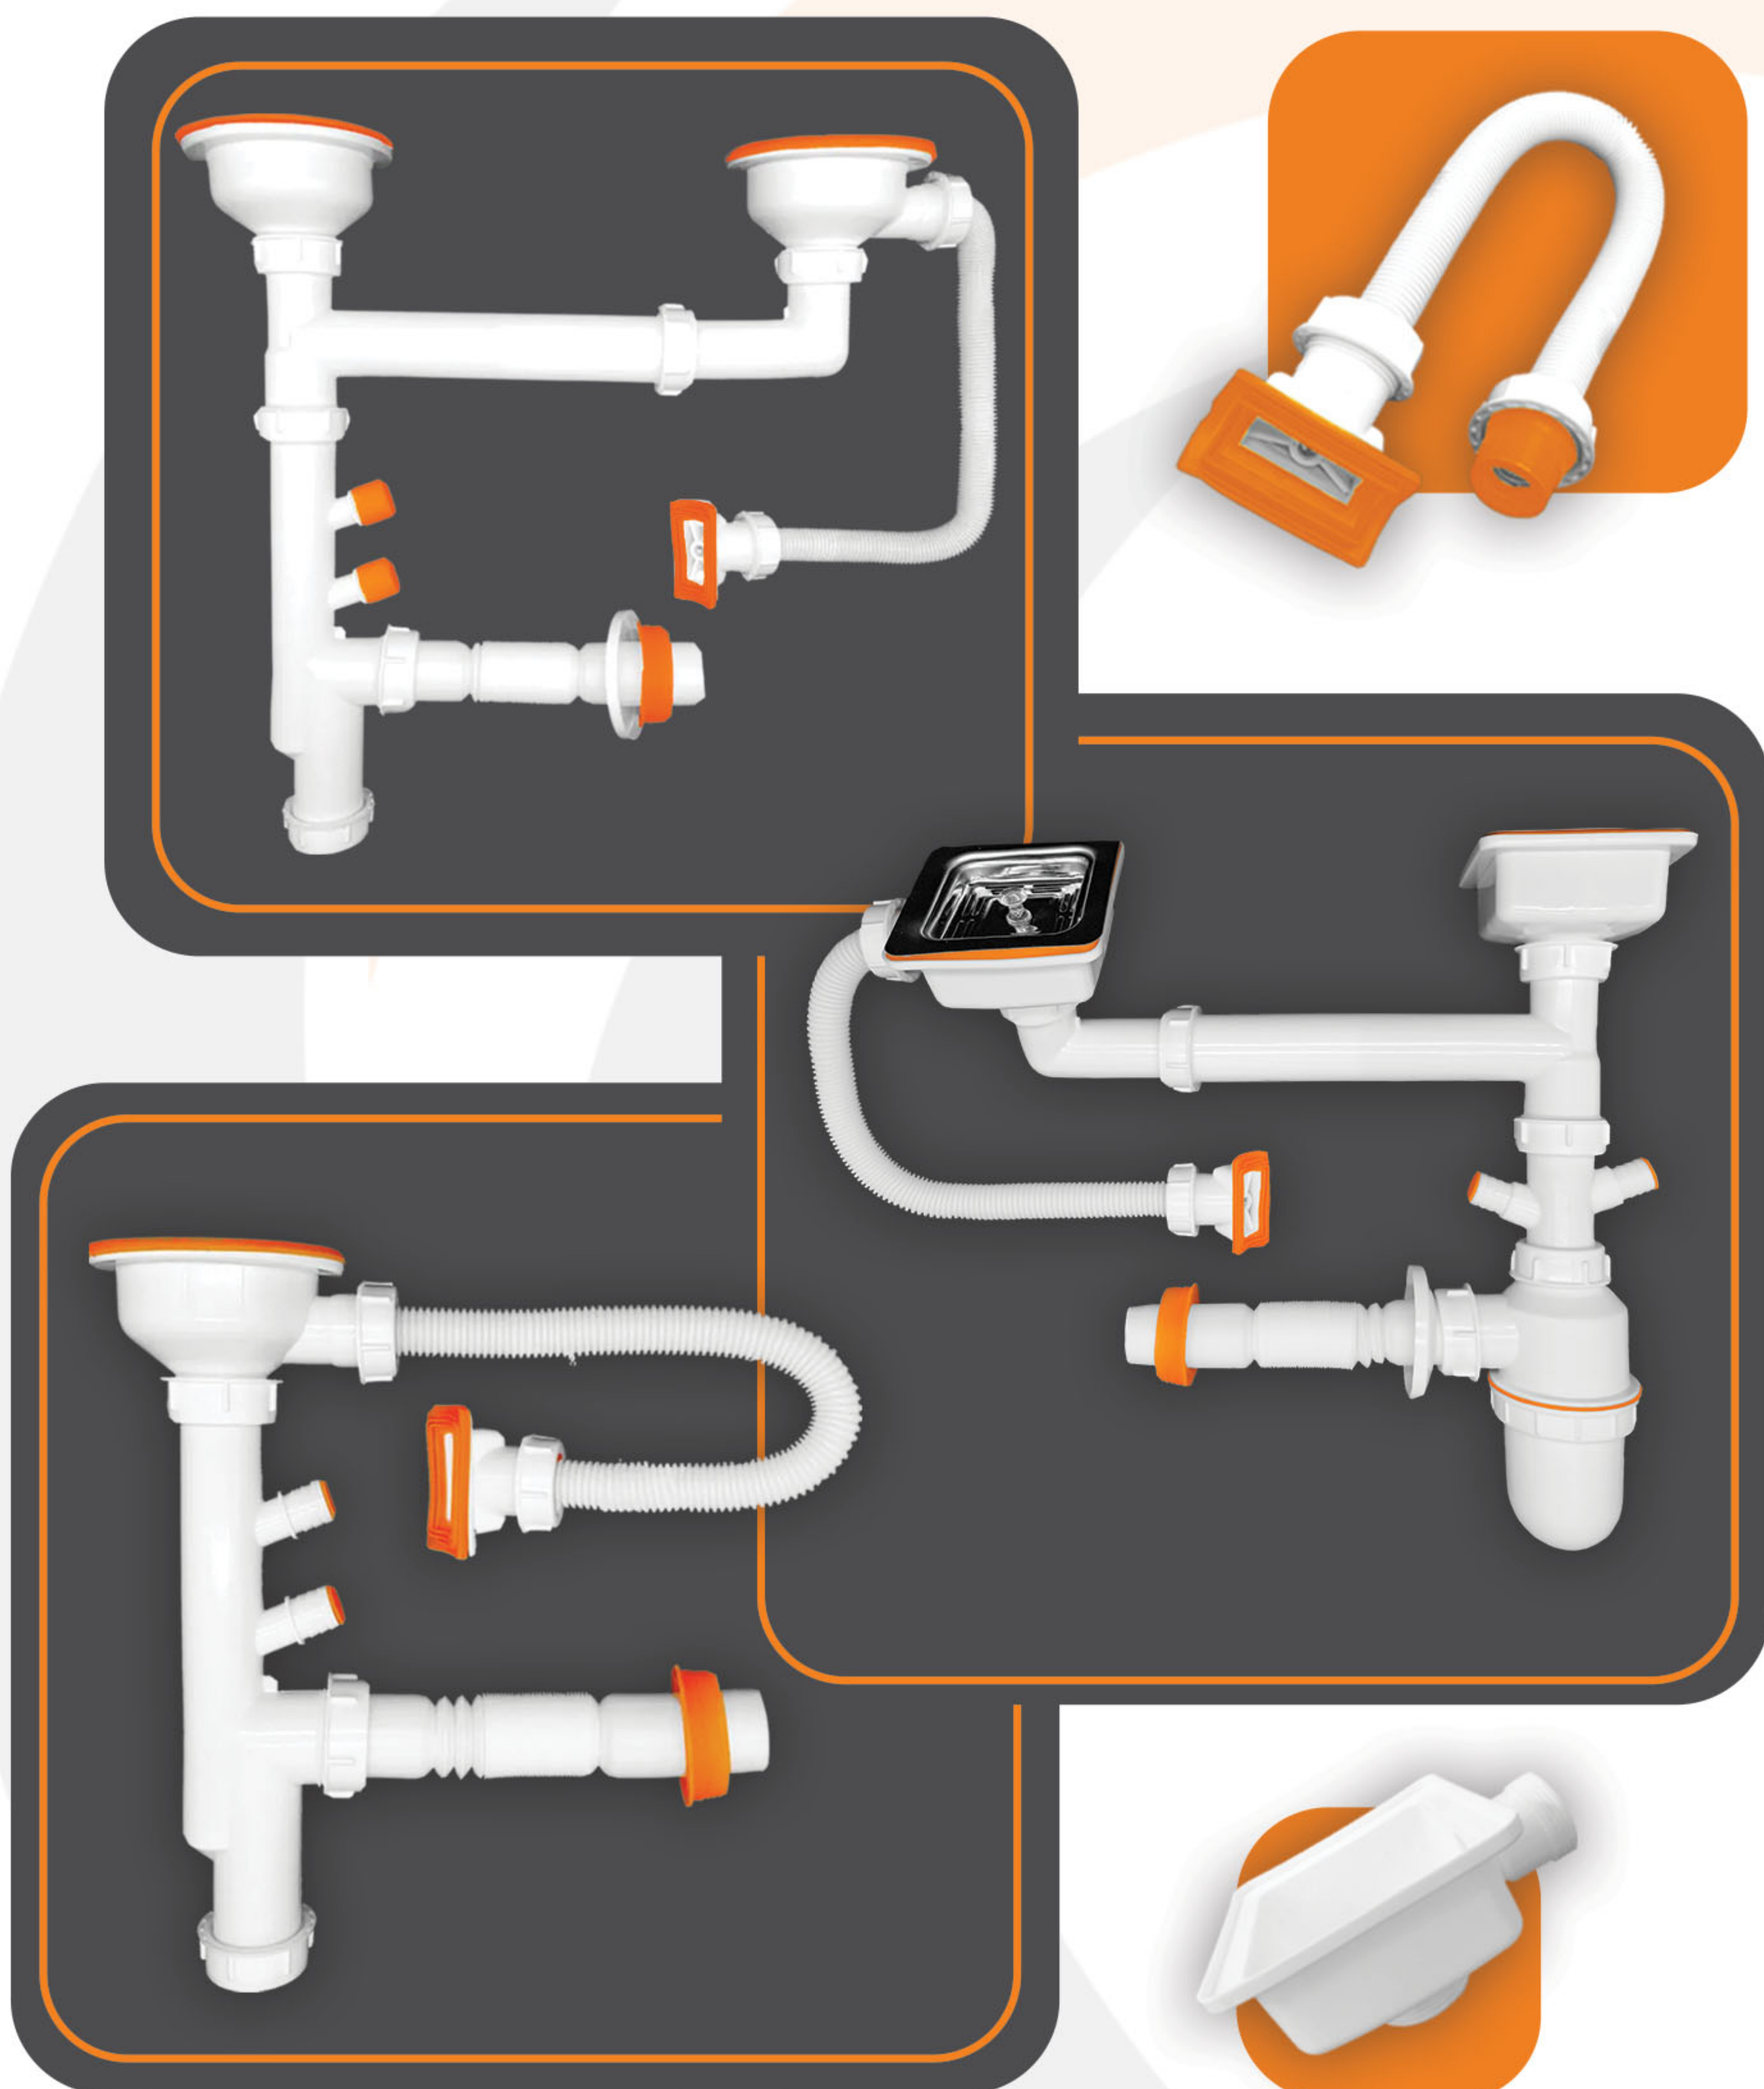

> واشر فاضلاب کوتاه 6010024

< واشر فاضلاب همه کاره بلند 6010025

> واشر استیل 6010026

< واشر خرطومی 6010027

> واشر یک سر تخت 6010046

< واشر ال تو کار 6010053
واشر ال رو کار 6010054

محصولات فانتزی

دولگن مربع کشویی کاربردی
1010301

دولگن گرد کشویی کاربردی
1010300

تک لگن مربع کاربردی
1010303

تک لگن گرد کاربردی
1010302

دولگن مربع مخزن دار کشویی

دولگن گرد مخزن دار کشویی

دولگن کششی مربع کشویی

دولگن کششی گرد کشویی

- > **1010092** دولگن مربع کامل
- 1010093** غیر همسطح
- 1010205** بدون سرریز

- < **1010090** دولگن گرد کامل
- 1010091** غیر همسطح
- 1010089** بدون سرریز

- > **1010096** دولگن مربع مخزن دار کامل
- 1010097** غیر همسطح

- < **1010094** دولگن گرد مخزن دار کامل
- 1010095** غیر همسطح

- > **1010100** دولگن کششی مربع
- 1010103** با خروجی لباسشویی
- 1010101** غیر همسطح